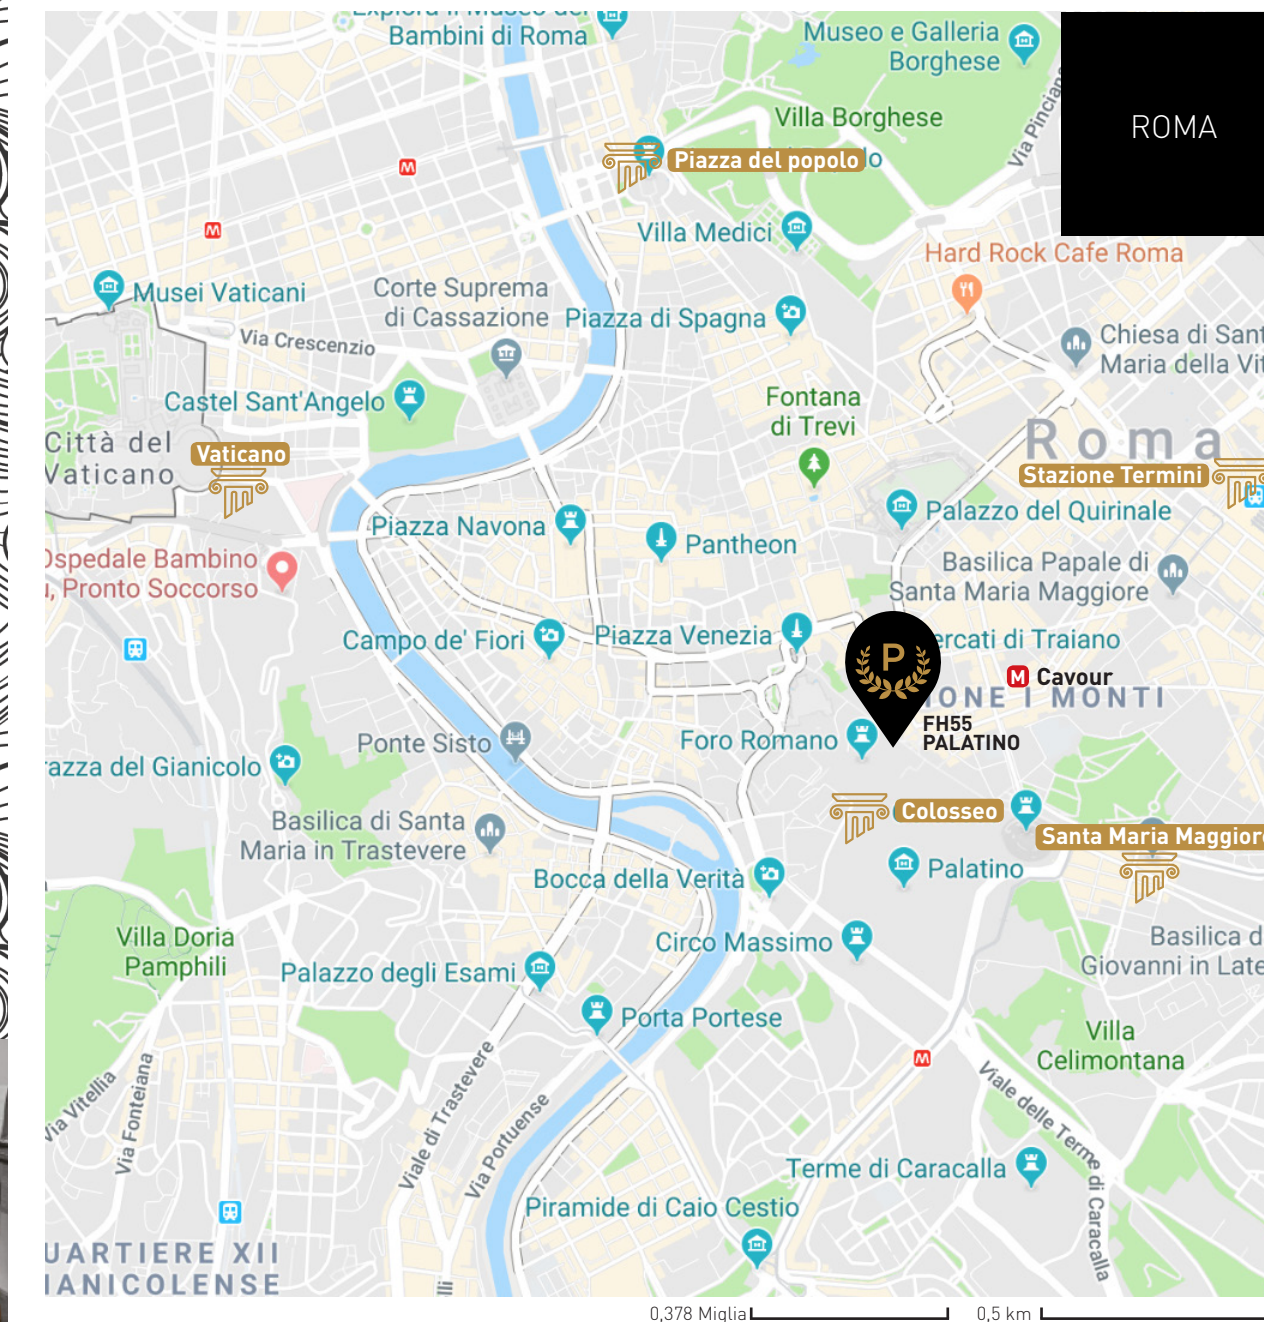

HOTEL VILLA FIESOLE FIRENZE

Via Beato Angelico, 35 50014 Fiesole Firenze Italy T. +39 055 597252 F. +39 055 599133
info@villafiesole.it www.villafiesole.it

STAY IN ITALY

www.fhotels55.com

FH55
FIND HERITAGE

HOTELS SINCE 1955. STAY IN ITALY

ENJOY
YOUR
HOLIDAY